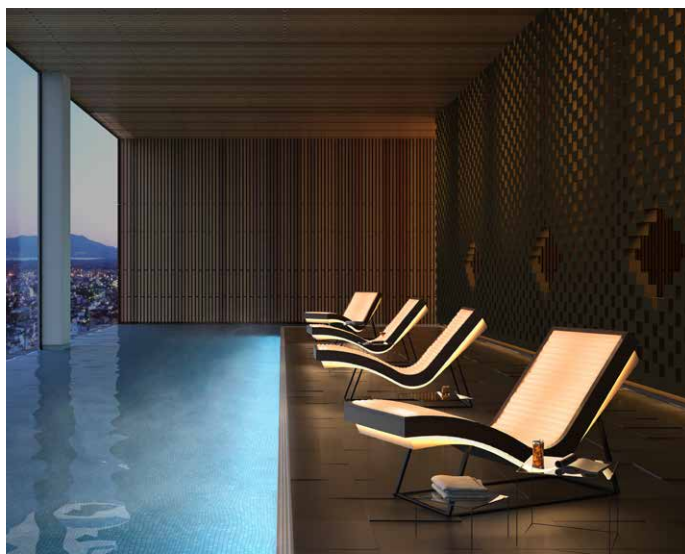

ZONA DE TRATAMENTO E RELAXAMENTO

Em função do perfil do SPA e do espaço disponível, esta área poderá incorporar zonas de receção, perfumaria ou gift-shop, consultórios, gabinetes para tratamentos estéticos, massagens relaxantes, holísticas e de hidroterapia, individuais e/ou duplos, zonas de relaxamento com ou sem variação térmica e sensorial, área técnica do staff, zona de cabeleireiro, pediSPA e NailBar, entre outros serviços. A nossa equipa de consultores pode ajudá-lo a selecionar os que melhor se adequam ao seu projeto!

Principais itens a ter em conta para equipar a zona de tratamentos:

- Marquesas de tratamentos
- Mobiliário auxiliar (bancadas, mesas de apoio, bancos)
- Mobiliário de manicura e pedicura
- Mobiliário de cabeleireiro
- Mobiliário de receção e exposição
- Equipamentos de estética e tratamentos holísticos
- Equipamentos de esterilização
- Cosmética, consumíveis e utensílios
- Fardas, calçado e toalhadros
- Definição de circuitos e sua funcionalidade