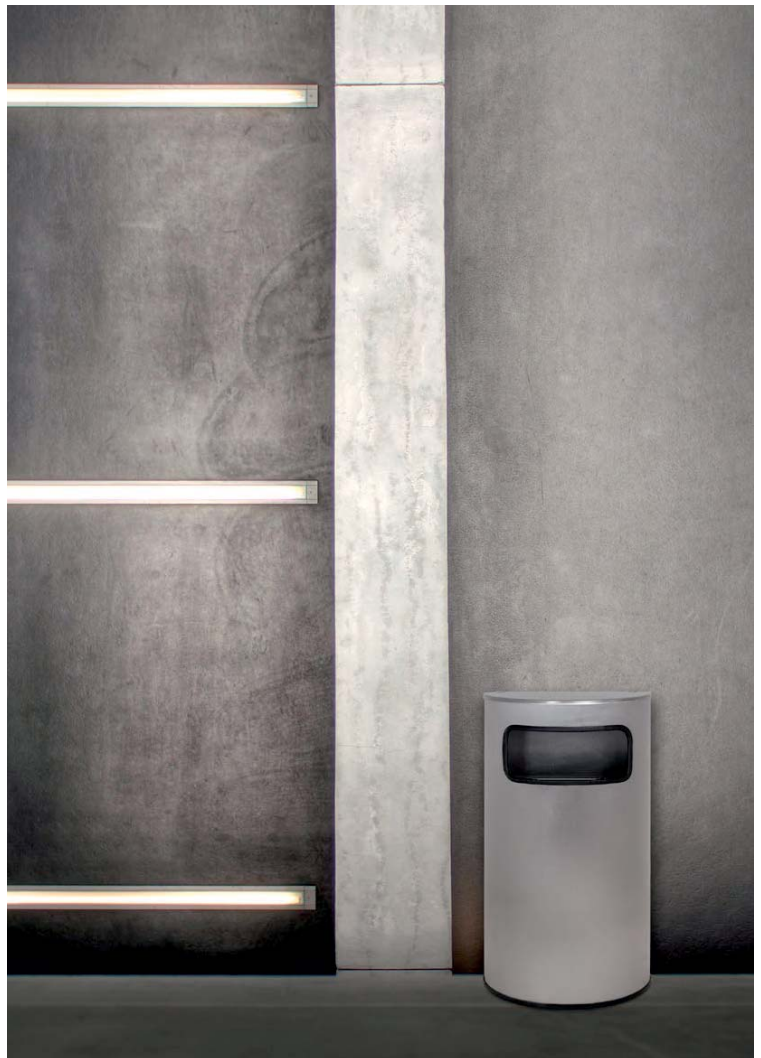

PAPELEIRAS

P pintura epoxy cores sob consulta

i aço inox escovado ou brilhante

A altura x L largura x F frente medidas em milímetros (mm)

Papeleira com tampa basculante
A 630 x L 281 x F 330 mm

Papeleira com tampa basculante
A x 665 x L 225 x F 310 mm

Papeleira com tampa e pedal
A x 705 x L 320 x F 320 mm

PAPELEIRAS

PAPELEIRAS

P pintura epoxy cores sob consulta

i aço inox escovado ou brilhante

A altura x Ø Diâmetro medidas em milímetros (mm)

065i

Papeleira com tampa e pedal
A 600 x L 470 x F 360 mm

Papeleira semi-circular
A x 820 x L 230 x F 450 mm

Papeleira cônica
Altura 570 x ø380 mm