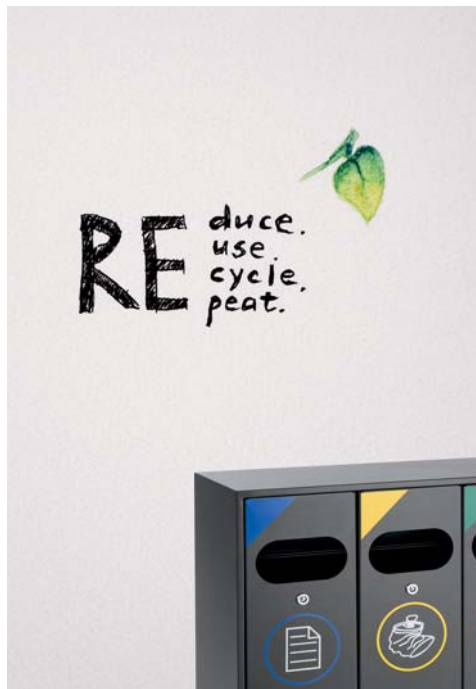

ECOPONTOS

P: plástico e polímeros
i: algo mais escovado ou brilhante
Alto x Diâmetro
medidas em milímetros (mm)

UNI 91

UNI 9P

Contendor individual de reciclagem seletiva com tampa
Altura 750 x ø300 mm

ECOJEC 3 | ECOJEC 4

ECOJEC 5

Ecoponto redondo com 2 ou 3 entradas de reciclagem seletiva
Altura 800 x ø500 mm

ECOPONTOS

ECO 10P

ECO 10P
A x 960 x L 250 x F 1020 mm

FLOREIRAS