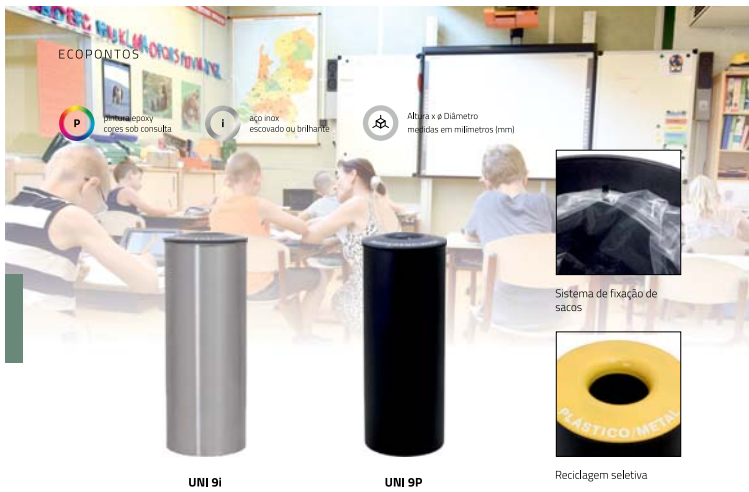

ECOPONTOS

P: plástico e polímeros
i: algo mais escovado ou brilhante
Alto x Diâmetro
medidas em milímetros (mm)

UNI 91

UNI 9P

Contendor individual de reciclagem seletiva com tampa
Altura 750 x ø300 mm

ECOJEC 3 | ECOJEC 4

ECOJEC 5

Ecoponto redondo com 2 ou 3 entradas de reciclagem seletiva
Altura 800 x ø500 mm