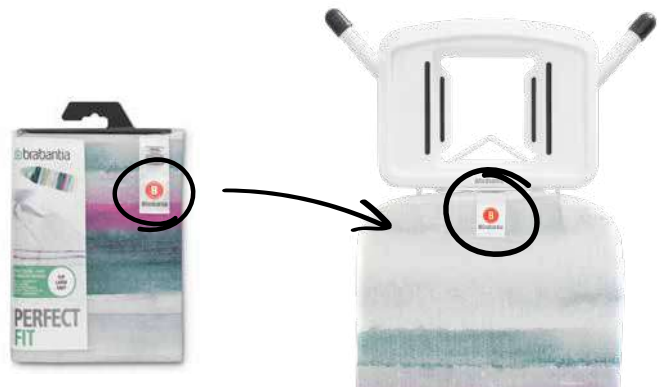

COMO ESCOLHER A COBERTURA PERFEITA

Este prático guia de seleção mostra os vários níveis de conforto de engomar disponíveis.

TAMANHO ETIQUETA		S	A	B	C	D	E
APENAS CAMADA SUPERIOR. A camada superior está gasta, a camada de espuma ainda está em boas condições.	PerfectFit - adequado para todos os ferros de engomar	✓	✓	✓	✓	✓	✓
	Refletor de calor para um engomar mais rápido	✓	✓	✓	✓	✓	✓
	Zona de descanso resistente ao calor integrada					✓	
CONJUNTO COMPLETO. A camada superior e a camada de espuma estão gastas.	PerfectFit - adequado para todos os ferros de engomar		✓	✓	✓	✓	
	Refletor de calor para um engomar mais rápido		✓	✓	✓	✓	
	Zona de descanso resistente ao calor integrada					✓	
	PerfectFlow - a melhor escolha para ferros com caldeira			✓	✓	✓	
FELTRO UNIVERSAL. apenas a camada de espuma está gasta.	Base para engomar ideal - uso universal						✓

SISTEMA DE CODIFICAÇÃO DE COR

Fácil de encontrar a tamanho de cobertura correto - o código de cores na embalagem corresponde ao código de cores na cobertura.