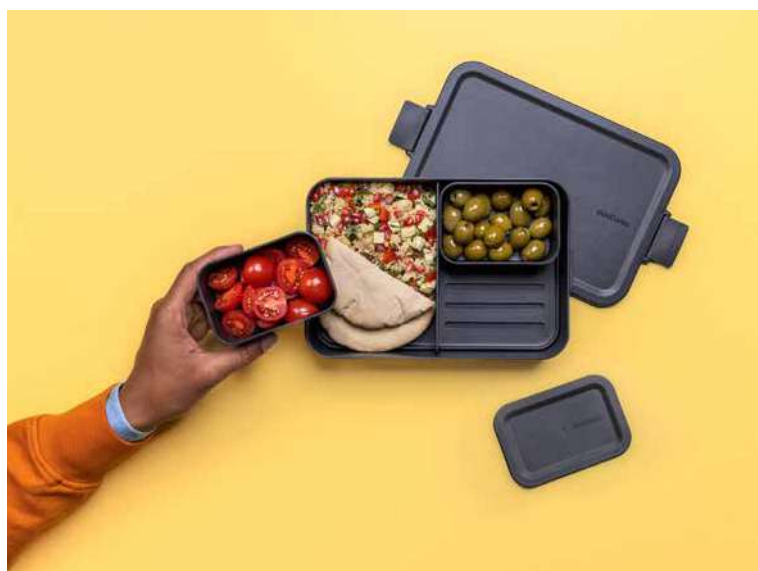

ORGANIZADOR DE ALMOÇO

A lancheira Make & Take Bento pode embalar 8 sanduíches com facilidade, separando doces e salgados com um divisor inteligente que funciona como elevador. A Bento Lunch Box também inclui dois recipientes separados para frutas, nozes ou vegetais.

Ver página 30