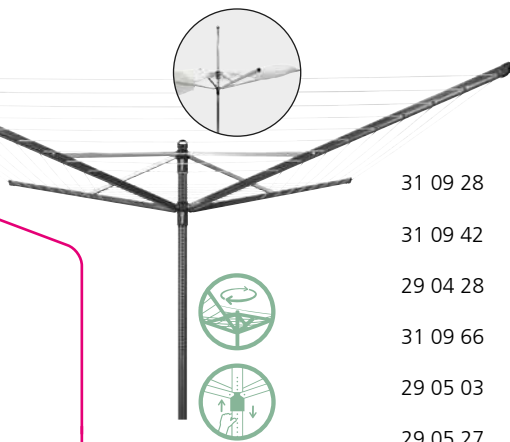

Art. No.	N/* Descrição	Qtd. Caixa	Preço com IVA (€)
31 09 28	LIFT-O-MATIC ROTARY 4 braços - 40m. + haste de metal para fixação no solo 45mm	1	137,00
31 09 42	ROTARY 4 braços - 50m. + haste de metal para fixação no solo 45mm	1	156,00
29 04 28	ROTARY 4 braços - 50m. + haste de metal para fixação no solo 45mm	1	171,00
31 09 66	ROTARY 4 braços - 50m. + haste de metal para fixação no solo 45mm + cobertura	1	166,00
29 05 03	ROTARY 4 braços - 50m. + suporte de metal 45mm, Cobertura, Saco das molas e molas	1	192,00
29 05 27	ROTARY 4 braços - 50m. + suporte de metal 45mm, Cobertura, Saco das molas e molas	1	192,00
31 10 00	ROTARY 4 braços - 60m. + haste de metal para fixação no solo 45mm	1	171,00
31 10 48	ROTARY 4 braços - 60m. + haste de metal para fixação no solo 45mm + cobertura	1	181,00
22 28 87	ROTARY 4 braços - 50m. + suporte de metal 45mm, Cobertura, Saco das molas e molas	1	192,00