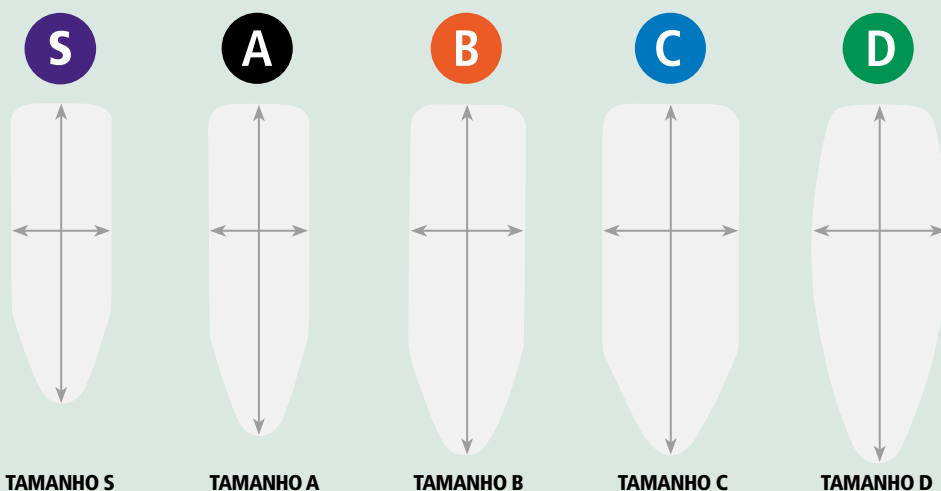

TUDO SOBRE...

DIMENSÕES DAS TÁBUAS DE ENGOMAR

SUPOORTE PARA O FERRO

SUPOORTE PARA FERRO A VAPOR

· Adequado para ferros standard e a vapor

SUPOORTE PARA FERRO A VAPOR SÓLIDO

· Adequado para ferros standard e a vapor

SUPOORTE PARA CALDEIRA SÓLIDO

· Adequado para todas as caldeiras convencionais

SUPOORTE PARA CALDEIRA AJUSTÁVEL

· Adequado para ferros a vapor e de caldeira

DESIGN DAS COBERTURAS

PACK SORTIDO NEUTRAL

Ice water
Cotton Flower
Ecrú
Denim Blue
Denim Black

PACK SORTIDO COLOURFUL

Morning Breeze
Tropical Leaves
Spring bubbles
Calm Rustle
Happy Glow