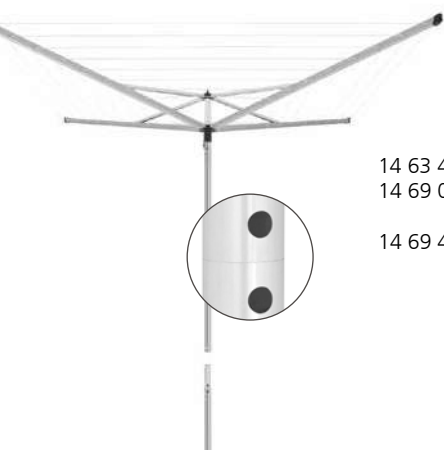

Art. No. N/* Descrição

Qtd. Preço
Caixa com IVA (€)

ROTARY SPLIT POLE
14 63 43 Rotary Essential, 40 metros, Suporte Plástico p/Terra
14 69 09 Rotary Topspinner, 40 metros, Haste de Metal
para Fixação no Solo
14 69 47 Rotary Lift-o-Matic, 40 metros, Haste de Metal
para Fixação no Solo

Cinza Metálico 1 115,00
Cinza Metálico 1 125,00
Cinza Metálico 1 137,00